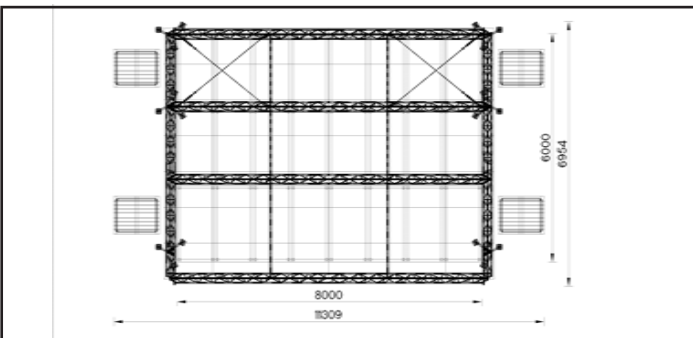

CAMCO CA-6 8x6

GEMCO[®]
german media company

CAMCO CA-6 RUNDBOGENDACH

- 8x6M BIS 10x6M BÜHNENFLÄCHE
- BÜHNENAUFGANG SEITLICH ODER VORNE
- STANDFEST NACH DIN EN 13 782 UND FLBAUR
- SCHWARZ/WEISSE PLANEN
- BÜHNENHÖHE CA. 0-120CM

CAMCO CA-6 RUNDBOGEN BÜHNENÜBERDACHUNG

Zeitlos schön und beliebt ist die erweiterbare Bühnenüberdachung von CAMCO CA-6. Als Tunneldach auf eine endlose Tiefe erweiterbar ist die für viele verschiedene Einsatzmöglichkeiten geeignet. Die Bühnenbreite kann 8 oder 10 meter betragen und reicht somit für nahezu alle Veranstaltungen aus. Optisch passende Anbauten von CAMCO, wie der PA-Wing bieten eine perfekte Erweiterung, auch als Seitenbühne oder Bühnenaufgang.