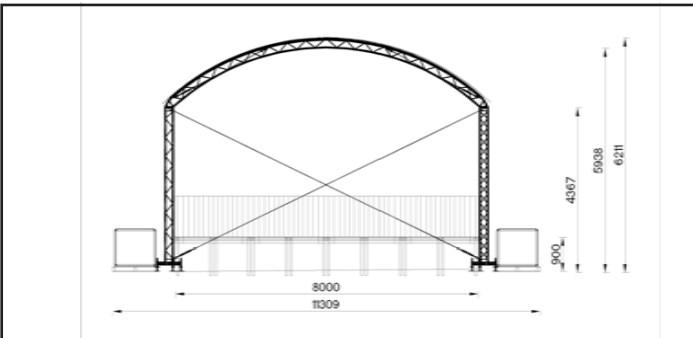

CAMCO CA-6 8x6

GEMCO[®]
german media company

CAMCO CA-6 RUNDBOGENDACH

- 8x6M BIS 10x6M BÜHNENFLÄCHE
- BÜHNENAUFGANG SEITLICH ODER VORNE
- STANDFEST NACH DIN EN 13 782 UND FLBAUR
- SCHWARZ/WEISSE PLANEN
- BÜHNENHÖHE CA. 0-120CM

CAMCO CA-6 RUNDBOGEN BÜHNENÜBERDACHUNG

Zeitlos schön und beliebt ist die erweiterbare Bühnenüberdachung von CAMCO CA-6. Als Tunneldach auf eine endlose Tiefe erweiterbar ist die für viele verschiedene Einsatzmöglichkeiten geeignet. Die Bühnenbreite kann 8 oder 10 meter betragen und reicht somit für nahezu alle Veranstaltungen aus. Optisch passende Anbauten von CAMCO, wie der PA-Wing bieten eine perfekte Erweiterung, auch als Seitenbühne oder Bühnenaufgang.