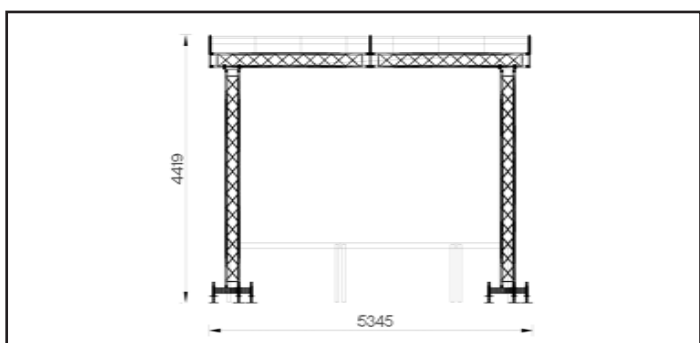

CAMCO PA-Wing 5x3 CAMCO FOH-Platz 5x3

GEMCO[®]
german media company

CAMCO PA-Wing 5x3M

- 5x3M BÜHNENFLÄCHE
- BÜHNENAUFGANG FLEXIBEL
- STANDFEST NACH DIN EN 13 782 UND FLBAUR
- SCHWARZ/WEISSE PLANEN
- BÜHNENHÖHE CA. 0-120CM

■ CAMCO PA-Wing 5x3

Nicht nur ein Anbau für die CAMCO CA-6 Bühnenüberdachung sondern auch selbstständig als kleine Showbühne zu nutzen zeigt der CAMCO PA-Wing sich universell einsetzbar. Als Bühnendach, FOH-Platz oder PA-Wing zeigt er seine multifunktionalität auch als großräumiger überdachter Aufgang für Ihre Showbühne, oder als Seitenbühne zur Vorbereitung oder als verdeckter Bühnenaufgang.

Modular erweiterbar in der Tiefe dient er auch als überdachte Wandelhalle oder zum Wetterschutz Ihres VIP-Eingangs für Ihre Veranstaltung.

Lassen Sie Ihrer Fantasie freien Lauf. Sie benötigen einen Catwalk, eine Seitenbühne oder sonstige Anbauten für Technik oder VIP? Wir planen mit Ihnen Ihre individuelle Bühnenüberdachung für einen gelungenen Event.