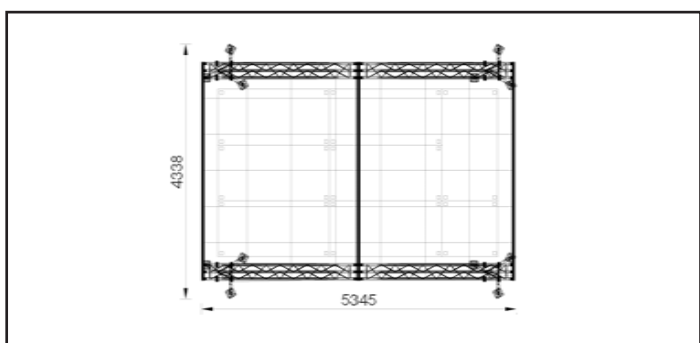

CAMCO PA-Wing 5x3 CAMCO FOH-Platz 5x3

GEMCO[®]
german media company

CAMCO PA-Wing 5x3M

- 5x3M BÜHNENFLÄCHE
- BÜHNENAUFGANG FLEXIBEL
- STANDFEST NACH DIN EN 13 782 UND FLBAUR
- SCHWARZ/WEISSE PLANEN
- BÜHNENHÖHE CA. 0-120CM

■ CAMCO PA-Wing 5x3

Nicht nur ein Anbau für die CAMCO CA-6 Bühnenüberdachung sondern auch selbstständig als kleine Showbühne zu nutzen zeigt der CAMCO PA-Wing sich universell einsetzbar. Als Bühnendach, FOH-Platz oder PA-Wing zeigt er seine multifunktionalität auch als großräumiger überdachter Aufgang für Ihre Showbühne, oder als Seitenbühne zur Vorbereitung oder als verdeckter Bühnenaufgang.